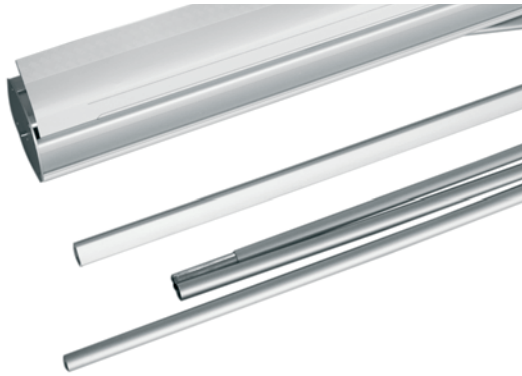

### RollUp Utskiftbar

Vår mest eksklusive RollUp har krom side-deksler og klemlist oppe og i kjernen, som gjør det mulig å skifte motivet. Et hjul på siden brukes til å stramme opp fjæren ved montering. RollUp Utskiftbar leveres i polstret bag med 3-delt stang og låsepinne.

Pakket individuelt i esker.

Bredde: 85/100 cm, høyde: 215 cm

### RollUp Klassisk

Klassisk RollUp har folieark med selvklebende limstripe av høy kvalitet. Dette er en solid modell som står godt og er enkel å håndtere. En støttefot på midten gir ekstra stabilitet. RollUp Klassisk leveres i polstret bag med 3-delt stang og låsepinne.

### RollUp Lett

Bestselger av rimelige RollUp med en konstruksjon som er veldig lik RollUp Klassisk. RollUp Lett står alltid rett og er en rimelig variant du kan stole på. RollUp Lett har 2 støttende føtter og leveres i polstret bag med 3-delt stang og låsepinne.