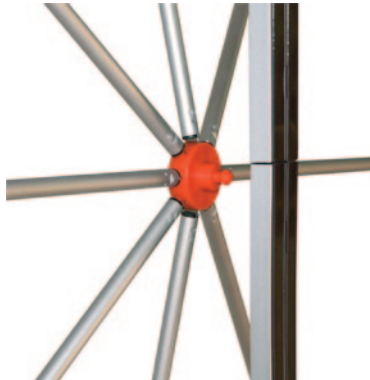

SYNLIGE

PopUp vegger for maksimal synlighet - god kvalitet, brukervennlige

PopUp Smal (rett/buet)

Selvlukkende PopUp vegg i anodisert aluminium som er veldig enkel å sette opp. Magnetlister leveres som 3-delte stenger som festes på veggen med et trykk. Magnetlistene øverst henges på kroker på toppen av veggen. Kan leveres som rett og buet, i trillebag eller i hard koffert med hjul.

Moduler: 2/3/4/5 i bredden.
Høyde 240 cm, dybde 30 cm

PopUp Klassisk (rett/buet)

Selvlukkende PopUp vegg i anodisert aluminium som stives opp med magneter. Magnetlister leveres som stenger som festes på veggen med magnet. Horisontale og vertikale magneter festes på samme måte. Kan leveres som rett og buet, i trillebag eller i hard koffert med hjul.

Moduler: 2/3/4/5 i bredden.
Høyde 224 cm, dybde 31 cm

Komplett tilbehør

SYNLIGE PopUp Smal og Klassisk vegger leveres med komplett tilbehør i en hard koffert (disk) med hjul eller i en lett trillebag som enkelt kan tas med i et vanlig bagasjerom. Lampesettet har lange nok ledninger og kan festes uten at veggen er spent opp. Leveres med et magnetbånd som holder til alle paneler. Alle grafikk beskrivelser er tilgjengelig på www.luthgruppen.no

Ekstra magnetbånd

PopUp TekstilStreck (rett)

PopUp vegg for tekstil som festes med borrelås langs ytterkanten. Elastisk tekstil anbefales. Veggen stives opp med klips som holder veggen låst. Leveres i lett trillebag med håndtak. Printet kan sitte på sammenklappet. Kan utstyres med lamper, som kan festes på sammenslått vegg.